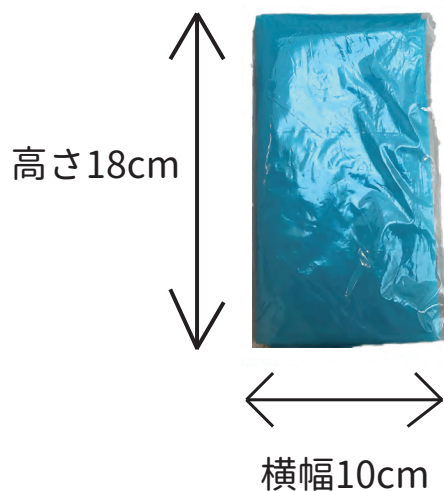

原産国：中国製

梱包形態①：1着袋入り→50着/大袋→400着/ケース

梱包携帯②：1着裸→15着/専用箱入り→300着/ケース

※出荷単位はケース単位です。

- ・材質
CPE(塩素化ポリエチレン)は静電気が生じにくい特徴があります。
- ・専用化粧箱
1着ずつ引っ張り出せる
便利な専用箱タイプです。

価格については担当者までご相談ください。

発注書

重光商事(株) 宛 (FAX:076-238-8811)

貴社名：

貴社ご担当者名：

納品先：

納品先ご担当者名：

納品先電話番号：

※遠方(北海道、沖縄、他離島)を除き、
運賃は弊社元払いにて発送致します。

ご注文数量：①1着袋入りタイプ

着 (ご注文はケースの400枚単位にてお願い致します。) 品番:CPEG-1P

②専用箱入りタイプ

着 (ご注文はケースの300枚単位にてお願い致します。) 品番:CPEG-15BOX

●商品本体の図

※両手を広げたイメージ

- 親指フック式は袖に穴が開いており、親指を通すことが可能です。

- 1着袋入りタイプについて

※袋サイズ

- 専用箱入りタイプについて

※専用箱サイズ

奥行11 x 横17.5 x 高さ25.5cm